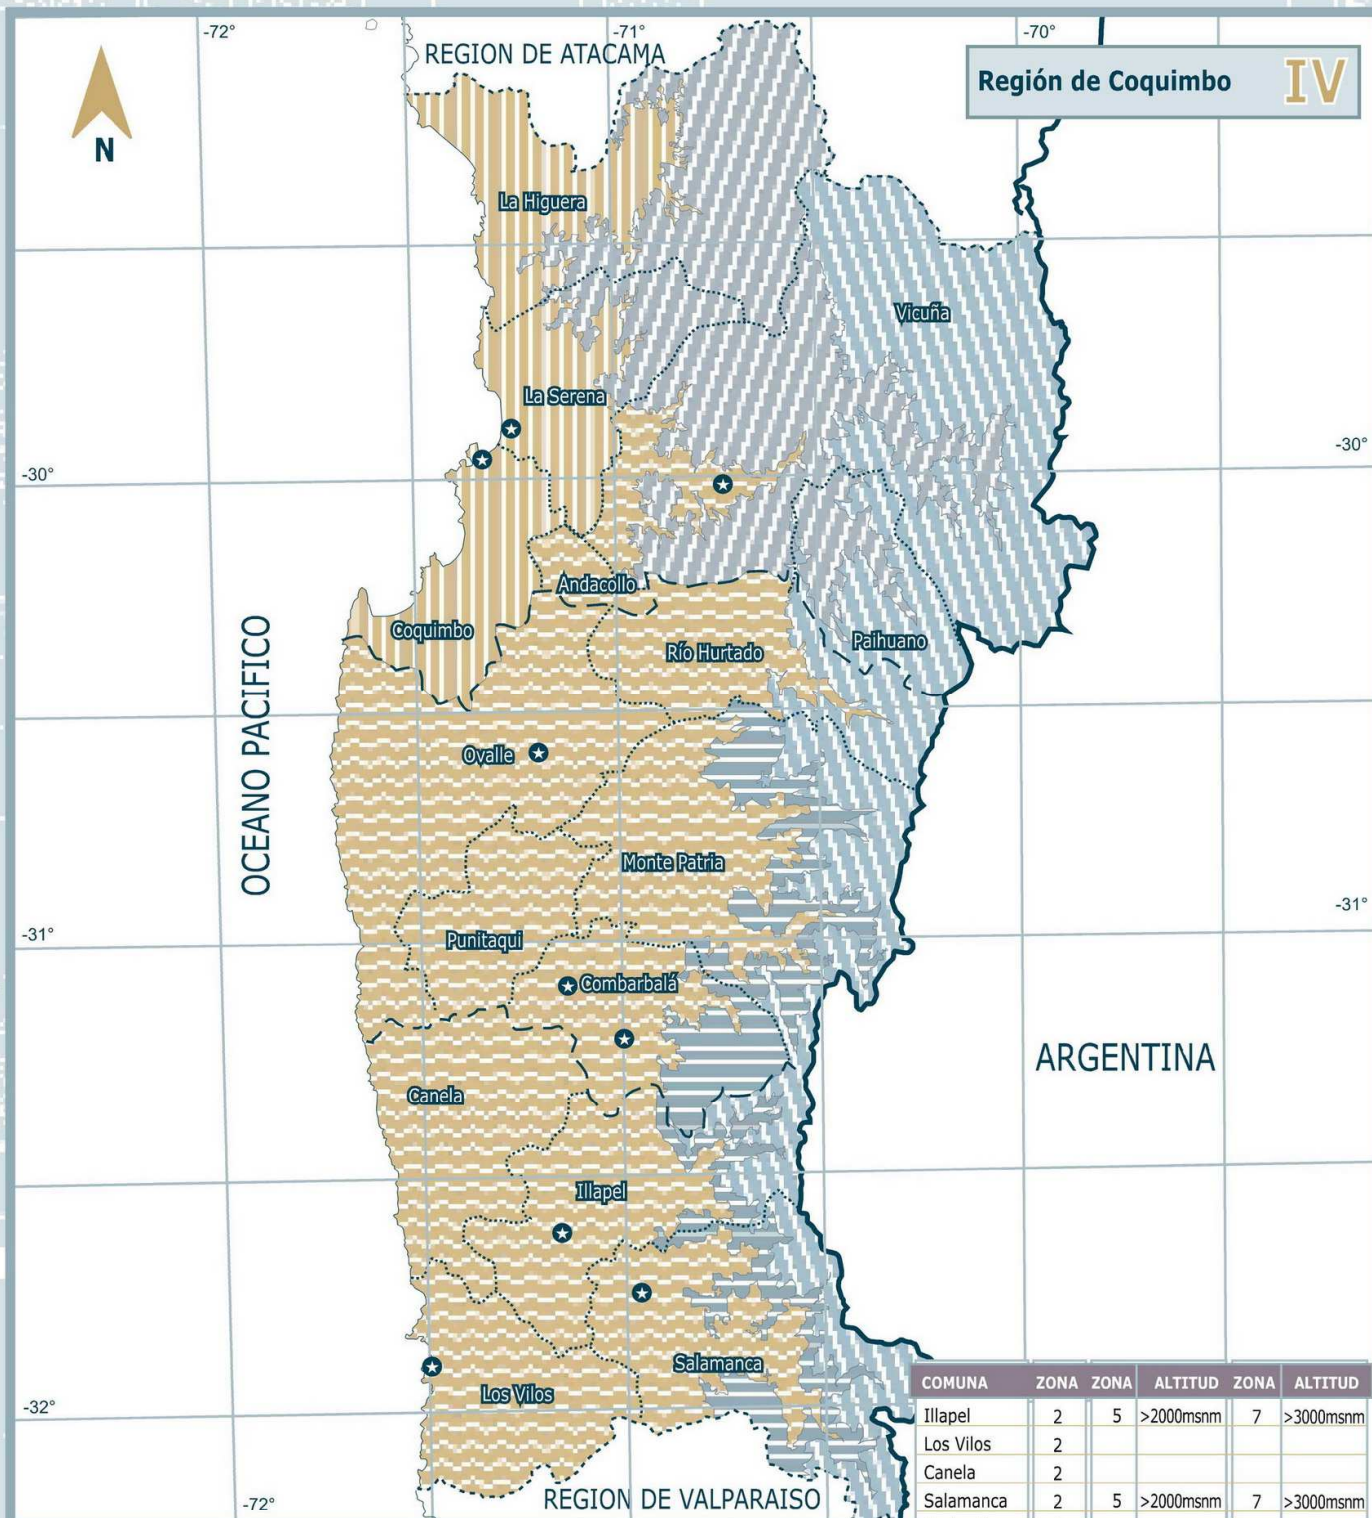

COMUNA	ZONA	ZONA	ALTITUD	ZONA	ALTITUD
Antofagasta	1	5	>3000msnm	7	>4000msnm
Mejillones	1				
Sierra Gorda	1	2	>2000msnm		
Taltal	1	5	>3000msnm		
Calama	2	5	>3000msnm	7	>4000msnm
Ollagüe	7				
San Pedro de Atacama	2	5	>3000msnm	7	>4000msnm
María Elena	1	5	>3000msnm		
Tocopilla	1				

**SIMBOLOGIA**

- Límite internacional
- Límite regional
- Límite provincial
- Límite comunal
- Límite costero
- Ciudades

**LEYENDA ZONA GRADO DIA**

- Zona 1  $\leq 500$
- Zona 2  $> 500 - \leq 750$
- Zona 3  $>750 - \leq 1000$
- Zona 4  $>1000 - \leq 1250$
- Zona 5  $>1250 - \leq 1500$
- Zona 6  $>1500 - \leq 2000$
- Zona 7  $>2000$

LEYENDA	ZONA	GRADO DIA
	Zona 1	≤ 500
	Zona 2	> 500 - ≤ 750
	Zona 3	> 750 - ≤ 1000
	Zona 4	> 1000 - ≤ 1250
	Zona 5	> 1250 - ≤ 1500
	Zona 6	> 1500 - ≤ 2000
	Zona 7	> 2000

SIMBOLOGIA	
	Límite internacional
	Límite regional
	Límite provincial
	Límite comunal
	Límite costero
	Ciudades

COMUNA	ZONA	ZONA	ALTITUD	ZONA	ALTITUD
Chañaral	1				
Diego de Almagro	1	4	>2000msnm	7	>3000msnm
Caldera	1				
Copiapó	1	4	>2000msnm	7	>3000msnm
Tierra Amarilla	1	4	>2000msnm	7	>3000msnm
Alto del Carmen	3	7	>3000msnm		
Freirina	1				
Huasco	1				
Vallenar	1	3	>1000msnm		