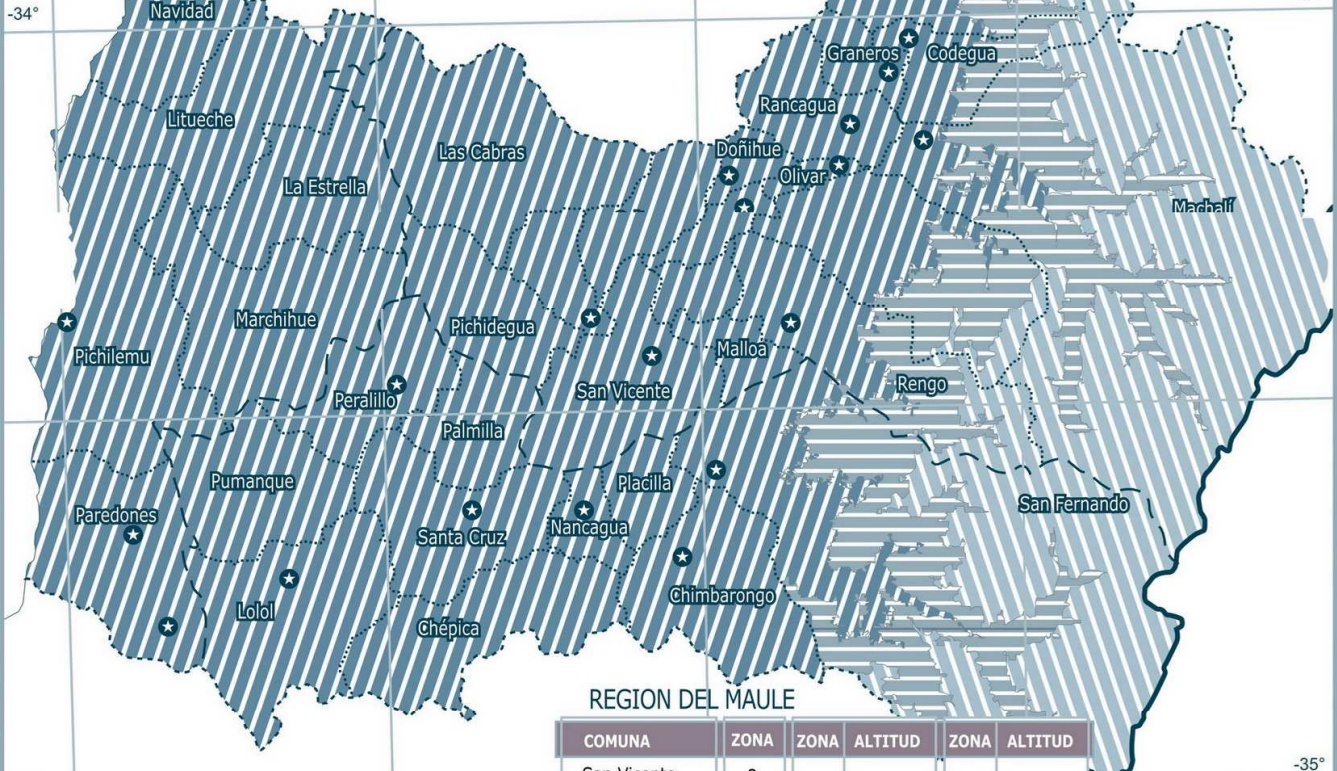

REGION METROPOLITANA DE SANTIAGO

-71

2°

LEYENDA	ZONA	GRADO DIA
	Zona 1	≤ 500
	Zona 2	> 500 - ≤ 750
	Zona 3	> 750 - ≤ 1000
	Zona 4	> 1000 - ≤ 1250
	Zona 5	> 1250 - ≤ 1500
	Zona 6	> 1500 - ≤ 2000
	Zona 7	> 2000

SIMBOLOGIA	
	Límite internacional
	Límite regional
	Límite provincial
	Límite comunal
	Límite costero
	Ciudades

COMUNA	ZONA	ZONA	ALTITUD	ZONA	ALTITUD
Calle Larga	3	5	>2000msnm		
Los Andes	3	5	>2000msnm	7	>3000msnm
Rinconada	3				
San Esteban	2	5	>2000msnm	7	>3000msnm
Cabildo	2	5	>2000msnm		
La Ligua	2				
Papudo	2				
Petorca	2	5	>2000msnm		
Zapallar	2				
Calera	2				
Hijuelas	2				
La Cruz	2				
Limache	2				
Nogales	2				
Olmué	2				
Quillota	2				
Algarrobo	2				
Cartagena	2				
El Quisco	2				
El Tabo	2				
San Antonio	2				
Santo Domingo	2				
Catemu	2				
Llailay	2				
Panquehue	2				
Putaendo	2	5	>2000msnm	7	>3000msnm
San Felipe	2				
Santa María	2				
Casablanca	2				
Puchuncaví	2				
Quilpué	2				
Quintero	2				
Valparaíso	2				
Villa Alemana	2				
Viña del Mar	2				
Concón	2				
Juan Fernández	2				
Isla de Pascua	1				

OCEANO PACIFICO

-71°

Región del Libertador General Bernardo O'Higgins **VI**

REGION METROPOLITANA DE SANTIAGO

-34°

-34°

REGION DEL MAULE

-35°

ARGENTINA

COMUNA	ZONA	ZONA	ALTITUD	ZONA	ALTITUD
San Vicente	3				
La Estrella	3				
Litueche	3				
Marchihue	3				
Navidad	3				
Paredones	3				
Pichilemu	3				
Chépica	3				
Chimbarongo	3				
Lolol	3				
Nancagua	3				
Palmilla	3				
Peralillo	3				
Placilla	3				
Pumanque	3				
San Fernando	3	5	>1000msnm	7	>2000msnm
Santa Cruz	3				