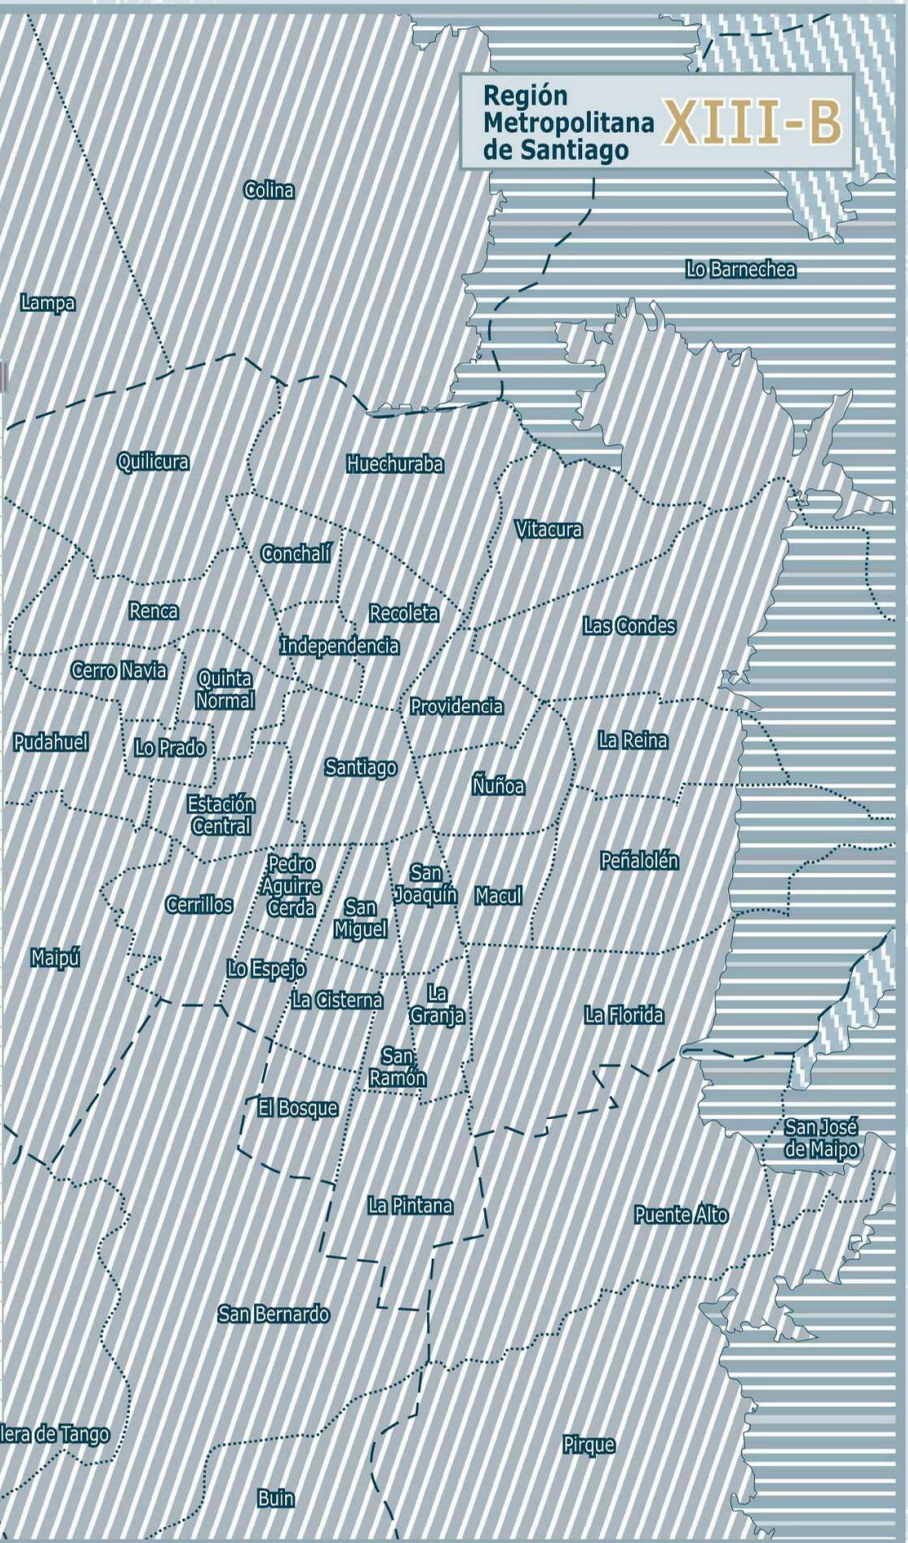

Región Metropolitana XIII-B de Santiago

COMUNA	ZONA	ZONA	ALTITUD	ZONA	ALTITUD
Colina	3	5	>1000msnm	7	>2000msnm
Lampa	3				
Tiltil	3				
Pirque	3	5	>1000msnm		
Puente Alto	3	5	>1000msnm		
Sn. José de Maipo	3	5	>1000msnm	7	>2000msnm
Buín	3				
Calera de Tango	3				
Paine	3	5	>1000msnm		
San Bernardo	3				
Alhué	3				
Curacaví	3				
María Pinto	3				
Melipilla	3				
San Pedro	3				
Cerrillos	3				
Cerro Navía	3				
Conchalí	3				
El Bosque	3				
Estación Central	3				
Huechuraba	3				
Independencia	3				
La Cisterna	3				
La Florida	3	5	>1000msnm		
La Granja	3				
La Pintana	3				
La Reina	3				
Las Condes	3	5	>1000msnm		
Lo Barnechea	3	5	>1000msnm	7	>2000msnm
Lo Espejo	3				
Lo Prado	3				
Macul	3				
Maipú	3				
Maipú	3				
Nuñoa	3				
P. Aguirre Cerda	3				
Peñalolén	3	5	>1000msnm		
Providencia	3				
Pudahuel	3				
Quilicura	3				
Quinta Normal	3				
Recoleta	3				
Renca	3				
San Joaquín	3				
San Miguel	3				
San Ramón	3				
Santiago	3				
Vitacura	3				
El Monte	3				
Isla de Maipo	3				
Peñaflor	3				
Talagante	3				
Padre Hurtado	3				

SIMBOLOGIA

	Límite internacional
	Límite regional
	Límite provincial
	Límite comunal
	Límite costero
	Ciudades

LEYENDA ZONA GRADO DIA

	Zona 1	≤ 500
	Zona 2	> 500 - ≤ 750
	Zona 3	>750 - ≤ 1000
	Zona 4	>1000 - ≤ 1250
	Zona 5	>1250 - ≤ 1500
	Zona 6	>1500 - ≤ 2000
	Zona 7	>2000