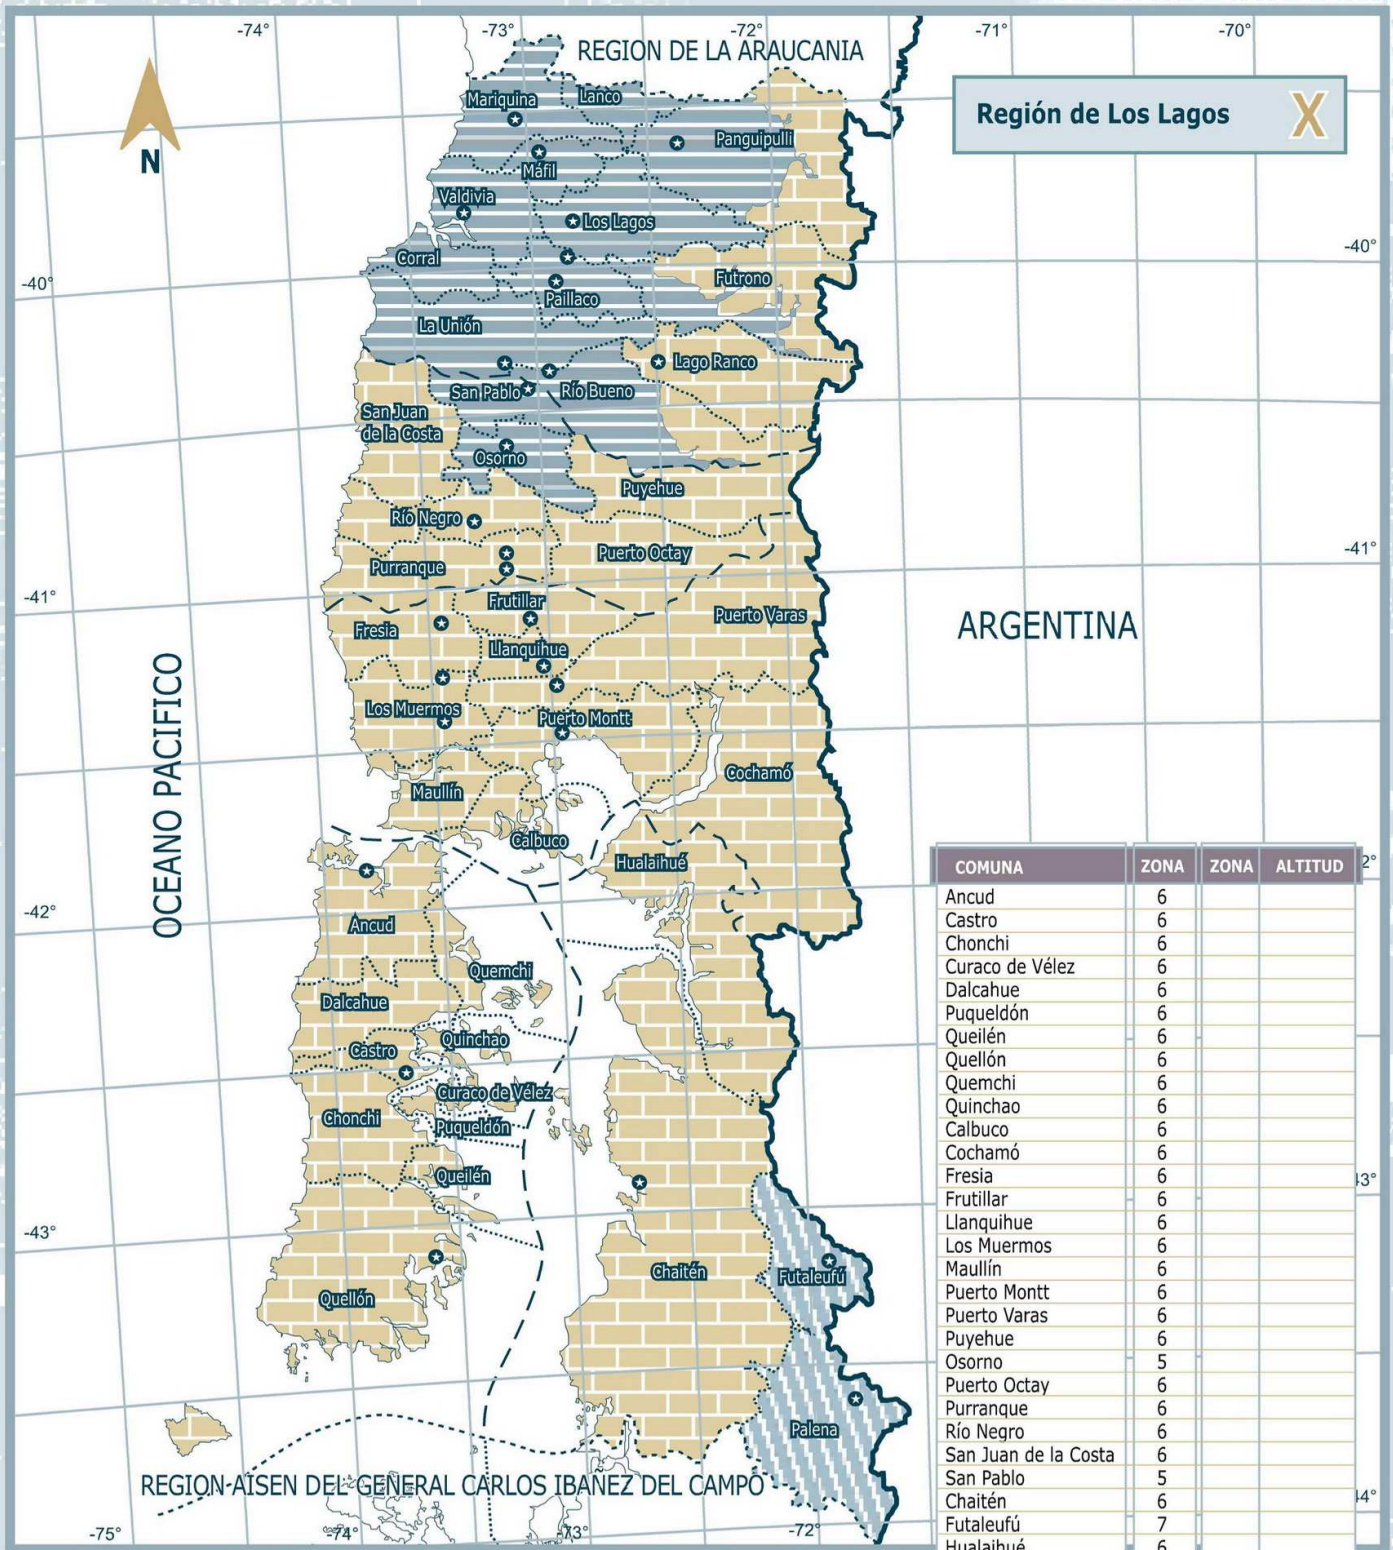

**SIMBOLOGIA**

- Límite internacional
- Límite regional
- Límite provincial
- Límite comunal
- Límite costero
- Ciudades

**LEYENDA ZONA GRADO DIA**

	Zona 1	≤ 500
	Zona 2	> 500 - ≤ 750
	Zona 3	> 750 - ≤ 1000
	Zona 4	> 1000 - ≤ 1250
	Zona 5	> 1250 - ≤ 1500
	Zona 6	> 1500 - ≤ 2000
	Zona 7	> 2000

Región de La Araucanía

IX

COMUNA	ZONA
Carahue	5
Cunco	5
Curarrehue	6
Freire	5
Galvarino	5
Gorbea	5
Lautaro	5
Loncoche	5
Melipeuco	6
Nueva Imperial	5
Perquenco	5
Pitrufquén	5
Pucón	6
Saavedra	5
Temuco	5
Padre Las Casas	5
Teodoro Schmidt	5
Toltén	5
Vilcún	5
Villarrica	5
Angol	4
Collipulli	5
Curacautín	5
Ercilla	5
Lonquimay	6
Los Sauces	4
Lumaco	5
Purén	4
Renaico	4
Traiguén	5
Victoria	5

LEYENDA	ZONA	GRADO DÍA
	Zona 1	≤ 500
	Zona 2	> 500 - ≤ 750
	Zona 3	> 750 - ≤ 1000
	Zona 4	> 1000 - ≤ 1250
	Zona 5	> 1250 - ≤ 1500
	Zona 6	> 1500 - ≤ 2000
	Zona 7	> 2000

SIMBOLOGIA	
	Límite internacional
	Límite regional
	Límite provincial
	Límite comunal
	Límite costero
	Ciudades

**Región de Magallanes y de la Antártica Chilena** **XII**

COMUNA	ZONA
Laguna Blanca	7
Punta Arenas	7
Río Verde	7
San Gregorio	7
Navarino	7
Porvenir	7
Primavera	7
Tima Ukel	7
Natales	7
Torres del Paine	7
Antártica	7