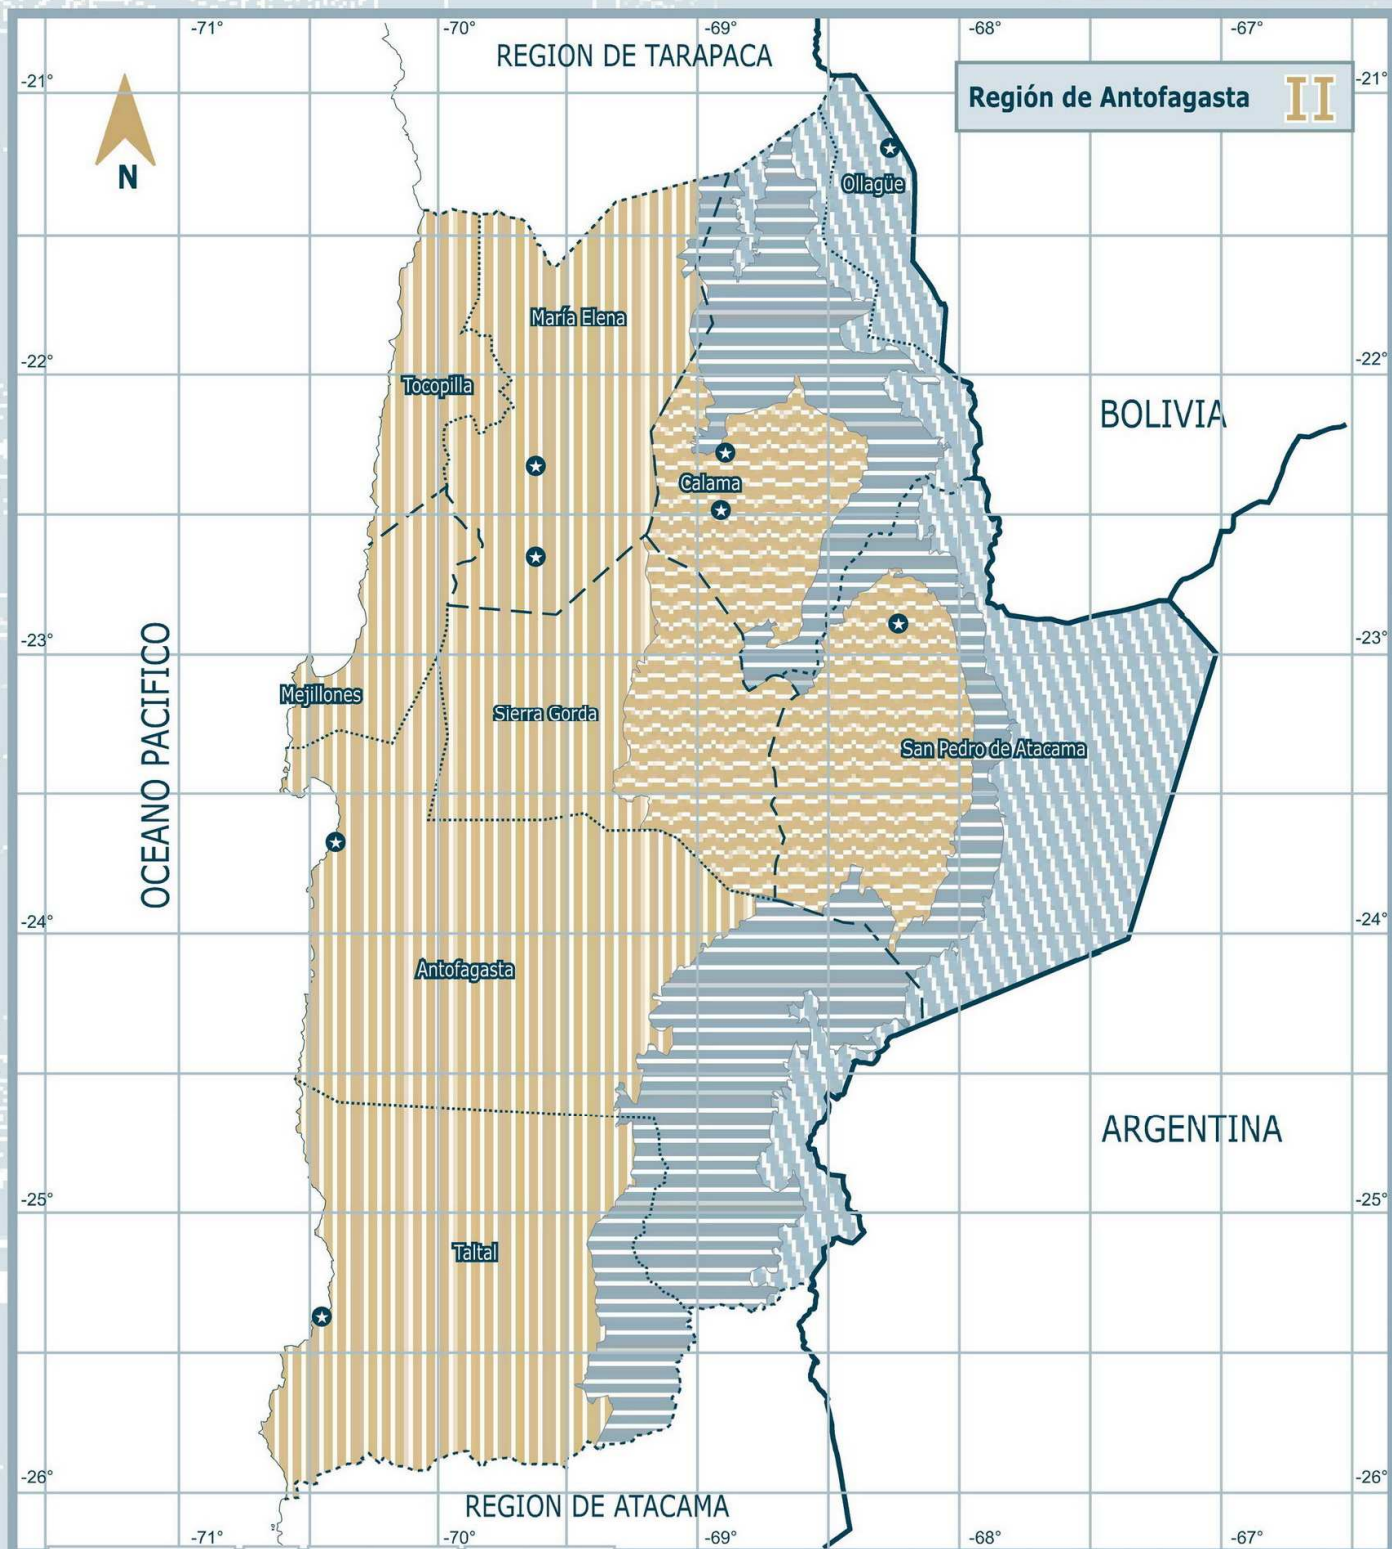

# Planos de Zonificación Térmica

Zonificación de grados día de calefacción a nivel comunal

Nota: Los mapas son exclusivamente ilustrativos de la zonificación térmica.

LEYENDA	ZONA	GRADO DIA
	Zona 1	≤ 500
	Zona 2	> 500 - ≤ 750
	Zona 3	> 750 - ≤ 1000
	Zona 4	> 1000 - ≤ 1250
	Zona 5	> 1250 - ≤ 1500
	Zona 6	> 1500 - ≤ 2000
	Zona 7	> 2000

SIMBOLOGIA	
	Límite internacional
	Límite Regional
	Límite Provincial
	Límite Comunal
	Límite Costero
	Ciudades

COMUNA	ZONA	ZONA	ALTITUD	ZONA	ALTITUD
Arica	1	5	>3000msnm		
Camarones	1	5	>3000msnm		
Camiña	1	5	>3000msnm		
Colchane	7				
General Lagos	7				
Huara	1	5	>3000msnm		
Iquique	1				
Pica	1	5	>3000msnm	7	>4000msnm
Pozo Almonte	1	5	>3000msnm		
Putre	7				

COMUNA	ZONA	ZONA	ALTITUD	ZONA	ALTITUD
Antofagasta	1	5	>3000msnm	7	>4000msnm
Mejillones	1				
Sierra Gorda	1	2	>2000msnm		
Taltal	1	5	>3000msnm		
Calama	2	5	>3000msnm	7	>4000msnm
Ollagüe	7				
San Pedro de Atacama	2	5	>3000msnm	7	>4000msnm
María Elena	1	5	>3000msnm		
Tocopilla	1				

**SIMBOLOGIA**

- Límite internacional
- Límite regional
- Límite provincial
- Límite comunal
- Límite costero
- Ciudades

**LEYENDA ZONA GRADO DIA**

- Zona 1  $\leq 500$
- Zona 2  $> 500 - \leq 750$
- Zona 3  $>750 - \leq 1000$
- Zona 4  $>1000 - \leq 1250$
- Zona 5  $>1250 - \leq 1500$
- Zona 6  $>1500 - \leq 2000$
- Zona 7  $>2000$