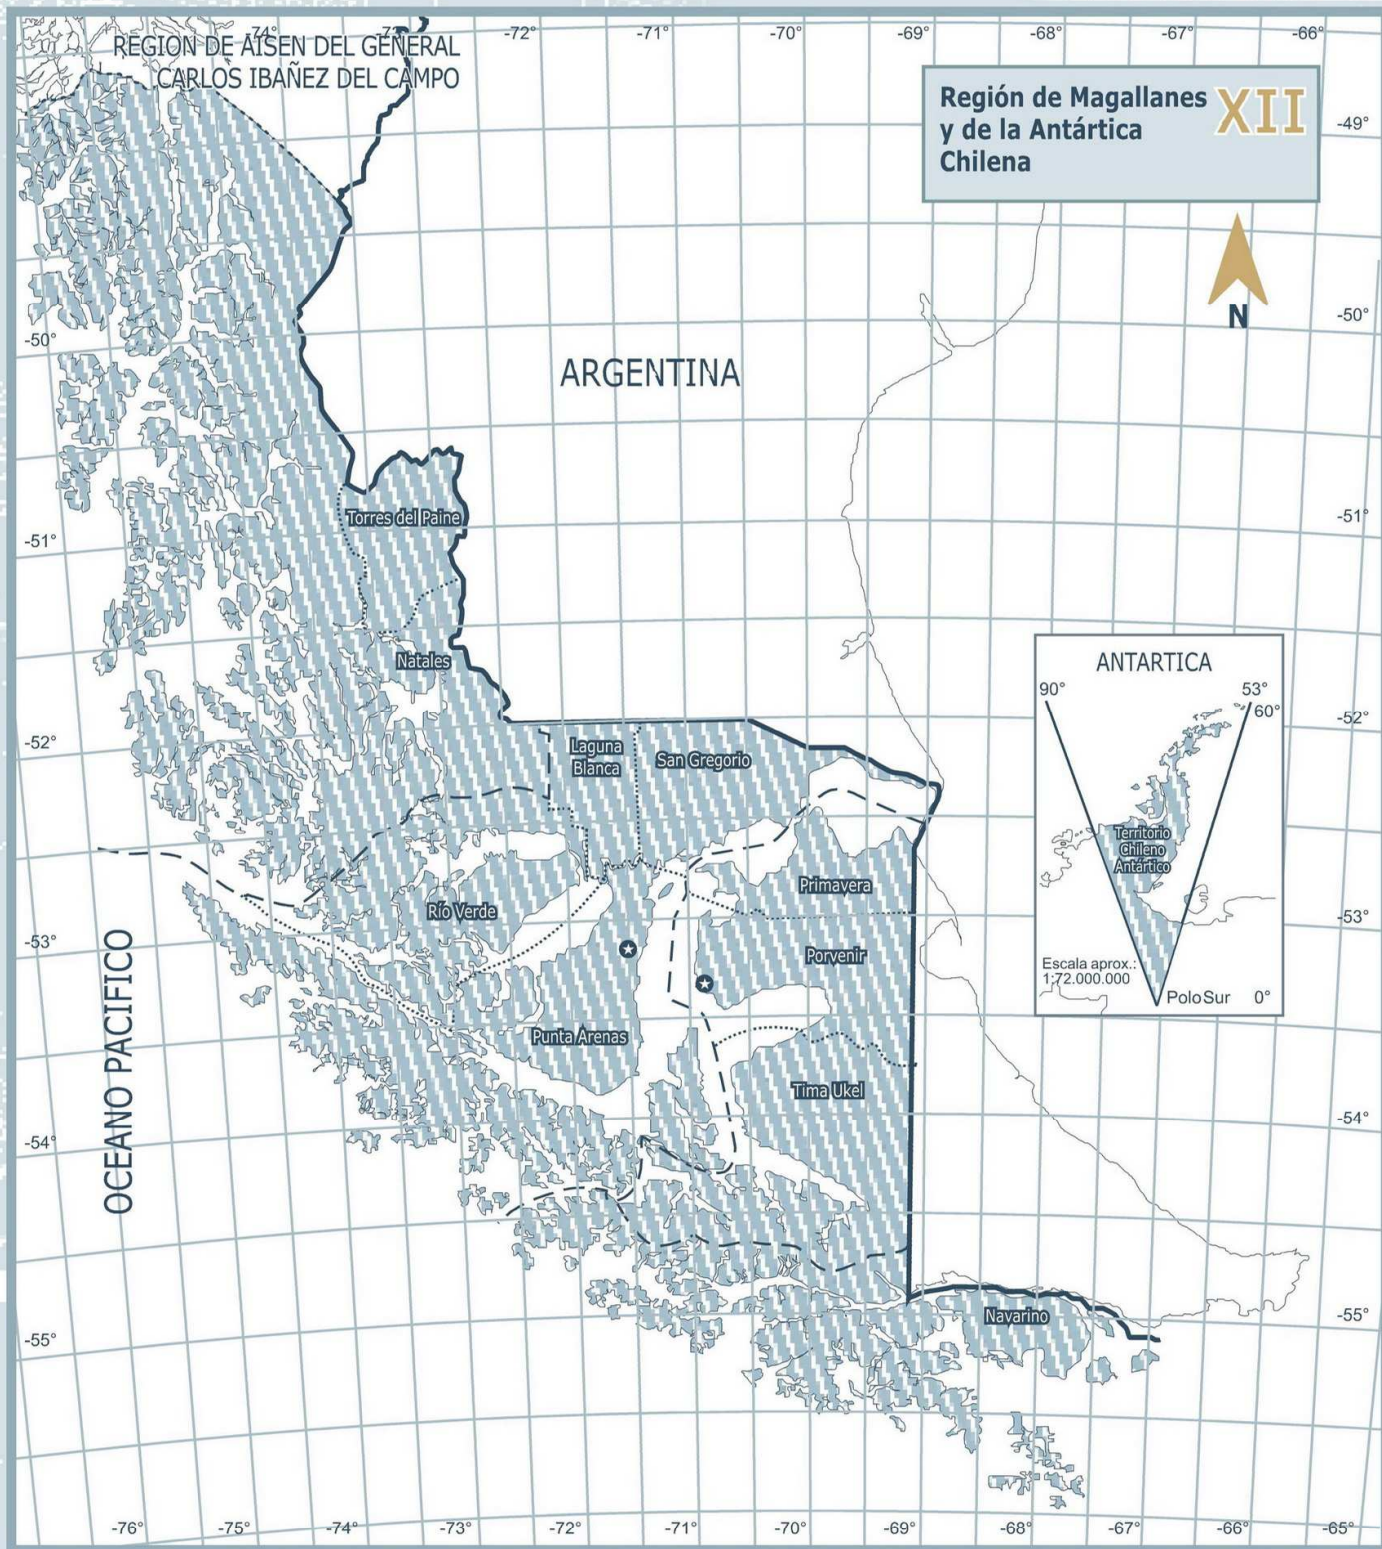

LEYENDA	ZONA	GRADO DÍA
	Zona 1	≤ 500
	Zona 2	> 500 - ≤ 750
	Zona 3	> 750 - ≤ 1000
	Zona 4	> 1000 - ≤ 1250
	Zona 5	> 1250 - ≤ 1500
	Zona 6	> 1500 - ≤ 2000
	Zona 7	> 2000

SIMBOLOGIA	
	Límite internacional
	Límite regional
	Límite provincial
	Límite comunal
	Límite costero
	Ciudades

LEYENDA	ZONA	GRADO DIA
	Zona 1	≤ 500
	Zona 2	> 500 - ≤ 750
	Zona 3	> 750 - ≤ 1000
	Zona 4	> 1000 - ≤ 1250
	Zona 5	> 1250 - ≤ 1500
	Zona 6	> 1500 - ≤ 2000
	Zona 7	> 2000

SIMBOLOGIA	DESCRIPCIÓN
	Límite internacional
	Límite regional
	Límite provincial
	Límite comunal
	Límite costero
	Ciudades

Región de Aisén del General Carlos Ibáñez Del Campo **XI**

LEYENDA	ZONA	GRADO DIA
	Zona 1	≤ 500
	Zona 2	> 500 - ≤ 750
	Zona 3	> 750 - ≤ 1000
	Zona 4	> 1000 - ≤ 1250
	Zona 5	> 1250 - ≤ 1500
	Zona 6	> 1500 - ≤ 2000
	Zona 7	> 2000

SIMBOLOGIA	
	Límite internacional
	Límite regional
	Límite provincial
	Límite comunal
	Límite costero
	Ciudades

COMUNA	ZONA
Aisén	7
Cisnes	7
Guaytecas	7
Cochrane	7
O'Higgins	7
Tortel	7
Coyhaique	7
Lago Verde	7
Chile Chico	7
Río Ibáñez	7