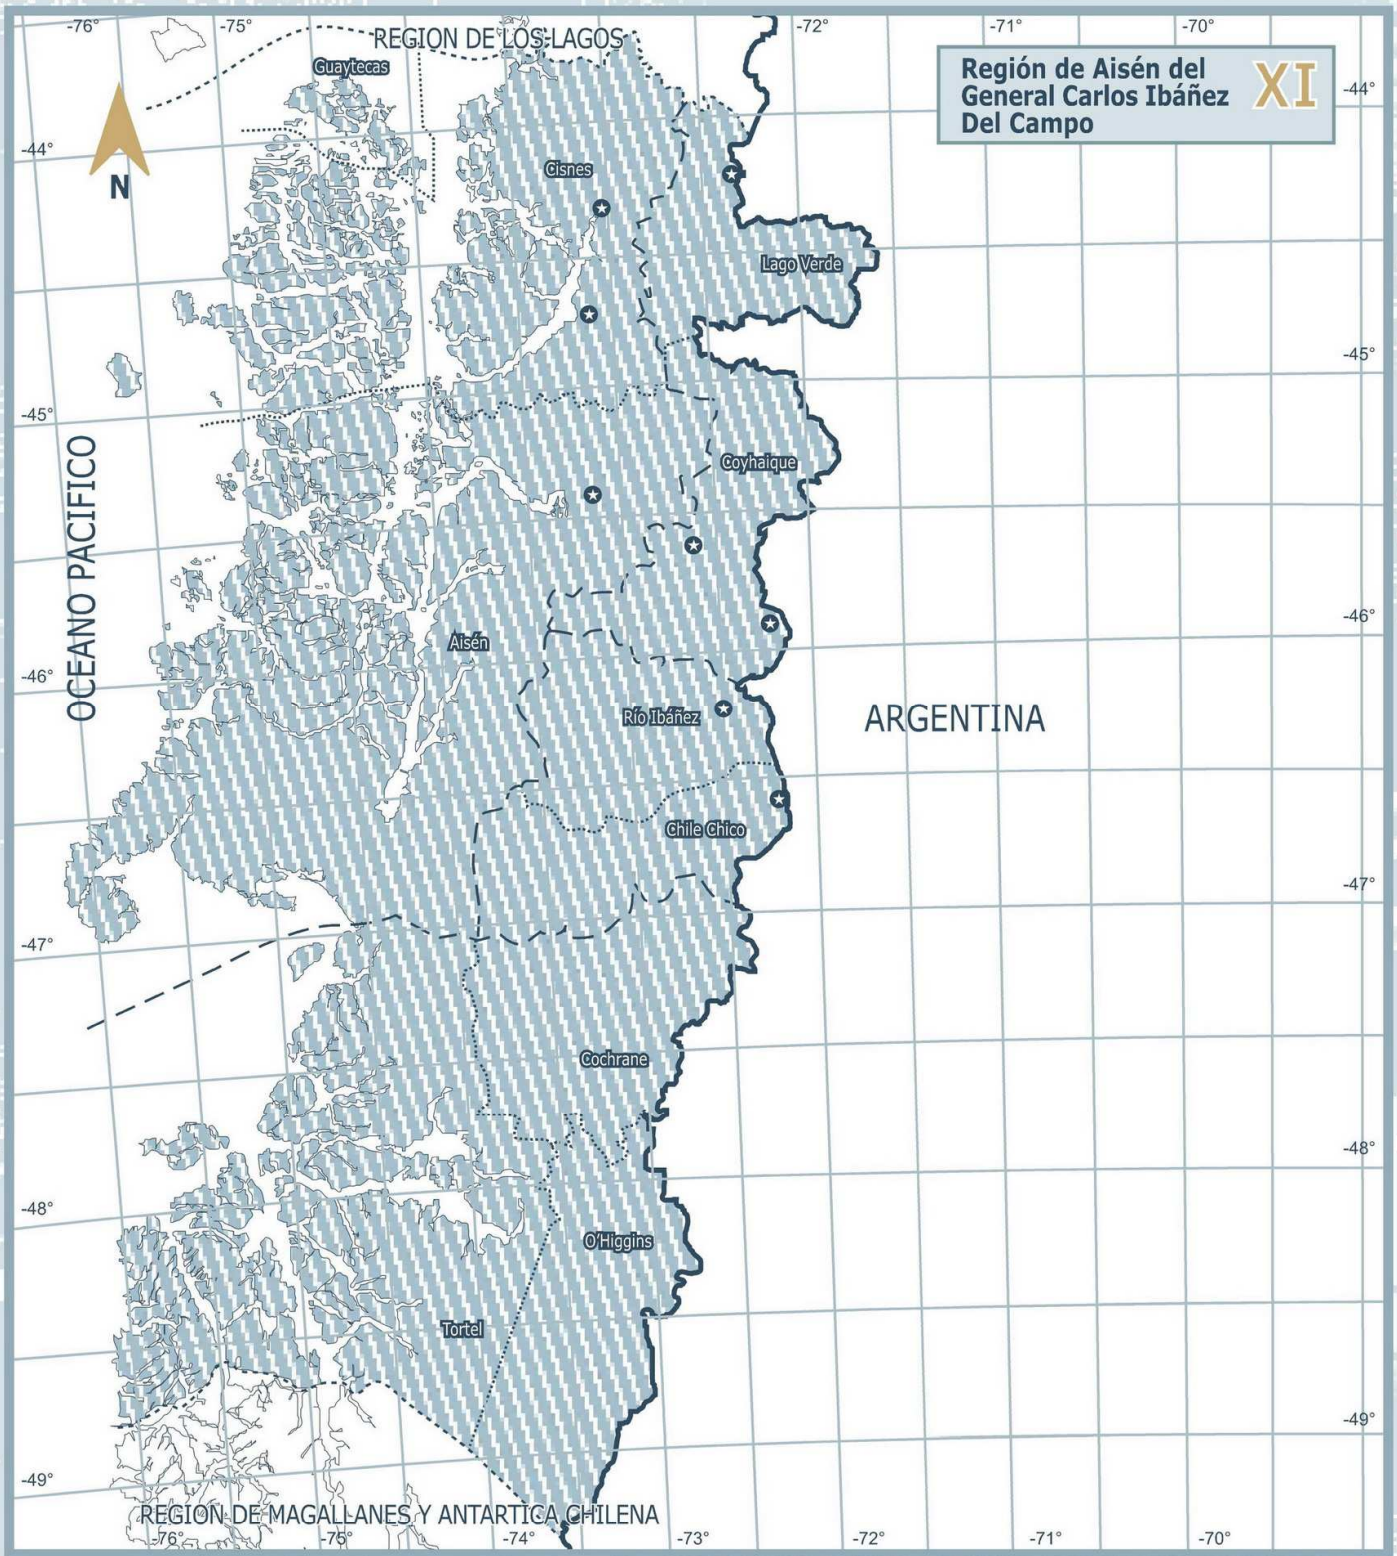

LEYENDA	ZONA	GRADO DÍA
	Zona 1	≤ 500
	Zona 2	> 500 - ≤ 750
	Zona 3	> 750 - ≤ 1000
	Zona 4	> 1000 - ≤ 1250
	Zona 5	> 1250 - ≤ 1500
	Zona 6	> 1500 - ≤ 2000
	Zona 7	> 2000

SIMBOLOGIA	
	Límite internacional
	Límite regional
	Límite provincial
	Límite comunal
	Límite costero
	Ciudades

LEYENDA	ZONA	GRADO DIA
	Zona 1	≤ 500
	Zona 2	> 500 - ≤ 750
	Zona 3	> 750 - ≤ 1000
	Zona 4	> 1000 - ≤ 1250
	Zona 5	> 1250 - ≤ 1500
	Zona 6	> 1500 - ≤ 2000
	Zona 7	> 2000

SIMBOLOGIA	DESCRIPCIÓN
	Límite internacional
	Límite regional
	Límite provincial
	Límite comunal
	Límite costero
	Ciudades