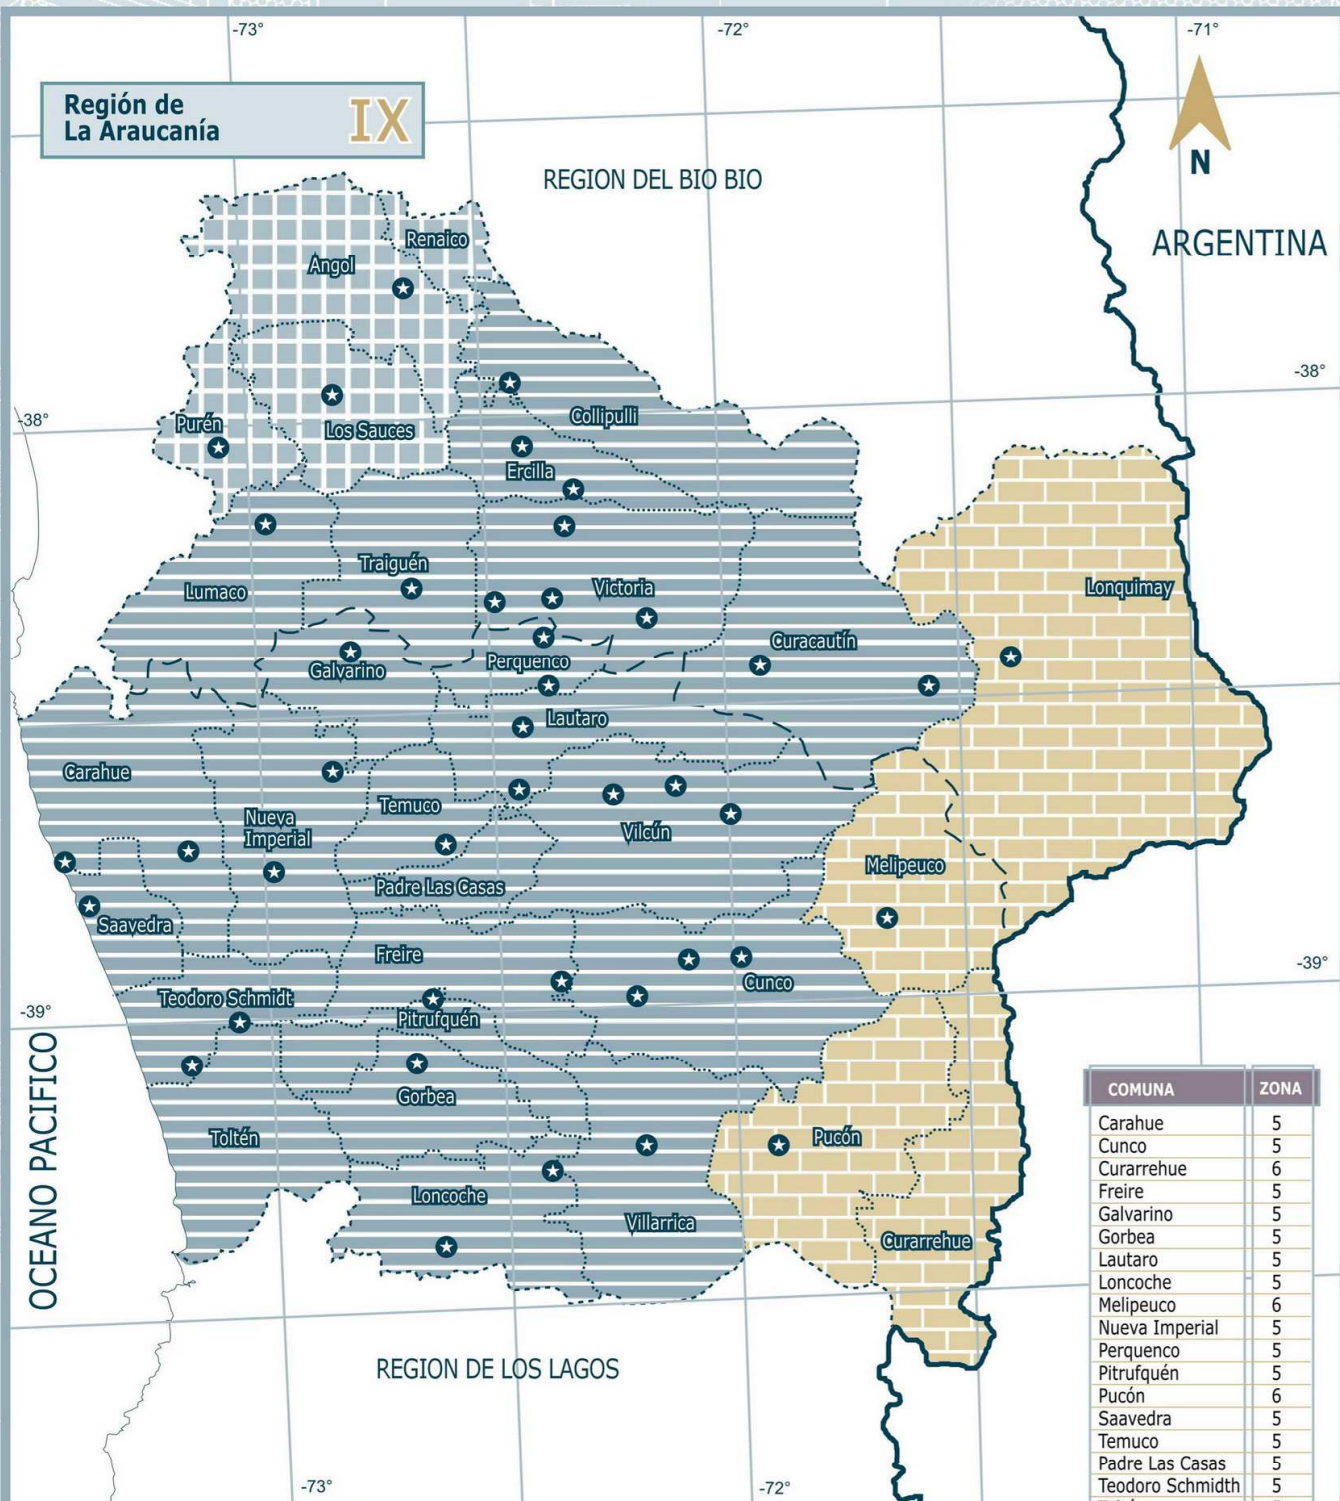

COMUNA	ZONA	ZONA	ALTITUD	ZONA	ALTITUD
Arauco	4				
Cañete	4				
Contulmo	4				
Curanilahue	4				
Lebu	4				
Los Alamos	4				
Tirúa	4				
Antuco	5	6	>1000msnm		
Cabrero	4				
Laja	4				
Los Angeles	4				
Mulchén	4	5	>400msnm		
Nacimiento	4				
Negrete	4				
Santa Juana	4	5	>400msnm		
Quilaco	4	5	>400msnm	6	>1000msnm
Quilleco	4	5	>400msnm	6	>1000msnm
San Rosendo	4				
Santa Bárbara	4	5	>400msnm	6	>1000msnm
Tucapel	4	5	>400msnm	6	>1000msnm
Yumbel	4				
Concepción	4				

**SIMBOLOGIA**

- Límite internacional
- Límite regional
- Límite provincial
- Límite comunal
- Límite costero
- Ciudades

**LEYENDA ZONA GRADO DIA**

	Zona 1	≤ 500
	Zona 2	> 500 - ≤ 750
	Zona 3	> 750 - ≤ 1000
	Zona 4	> 1000 - ≤ 1250
	Zona 5	> 1250 - ≤ 1500
	Zona 6	> 1500 - ≤ 2000
	Zona 7	> 2000

Región de La Araucanía

IX

COMUNA	ZONA
Carahue	5
Cunco	5
Curarrehue	6
Freire	5
Galvarino	5
Gorbea	5
Lautaro	5
Loncoche	5
Melipeuco	6
Nueva Imperial	5
Perquenco	5
Pitrufquén	5
Pucón	6
Saavedra	5
Temuco	5
Padre Las Casas	5
Teodoro Schmidt	5
Toltén	5
Vilcún	5
Villarrica	5
Angol	4
Collipulli	5
Curacautín	5
Ercilla	5
Lonquimay	6
Los Sauces	4
Lumaco	5
Purén	4
Renaico	4
Traiguén	5
Victoria	5

LEYENDA	ZONA	GRADO DÍA
	Zona 1	≤ 500
	Zona 2	> 500 - ≤ 750
	Zona 3	> 750 - ≤ 1000
	Zona 4	> 1000 - ≤ 1250
	Zona 5	> 1250 - ≤ 1500
	Zona 6	> 1500 - ≤ 2000
	Zona 7	> 2000

SIMBOLOGIA	
	Límite internacional
	Límite regional
	Límite provincial
	Límite comunal
	Límite costero
	Ciudades