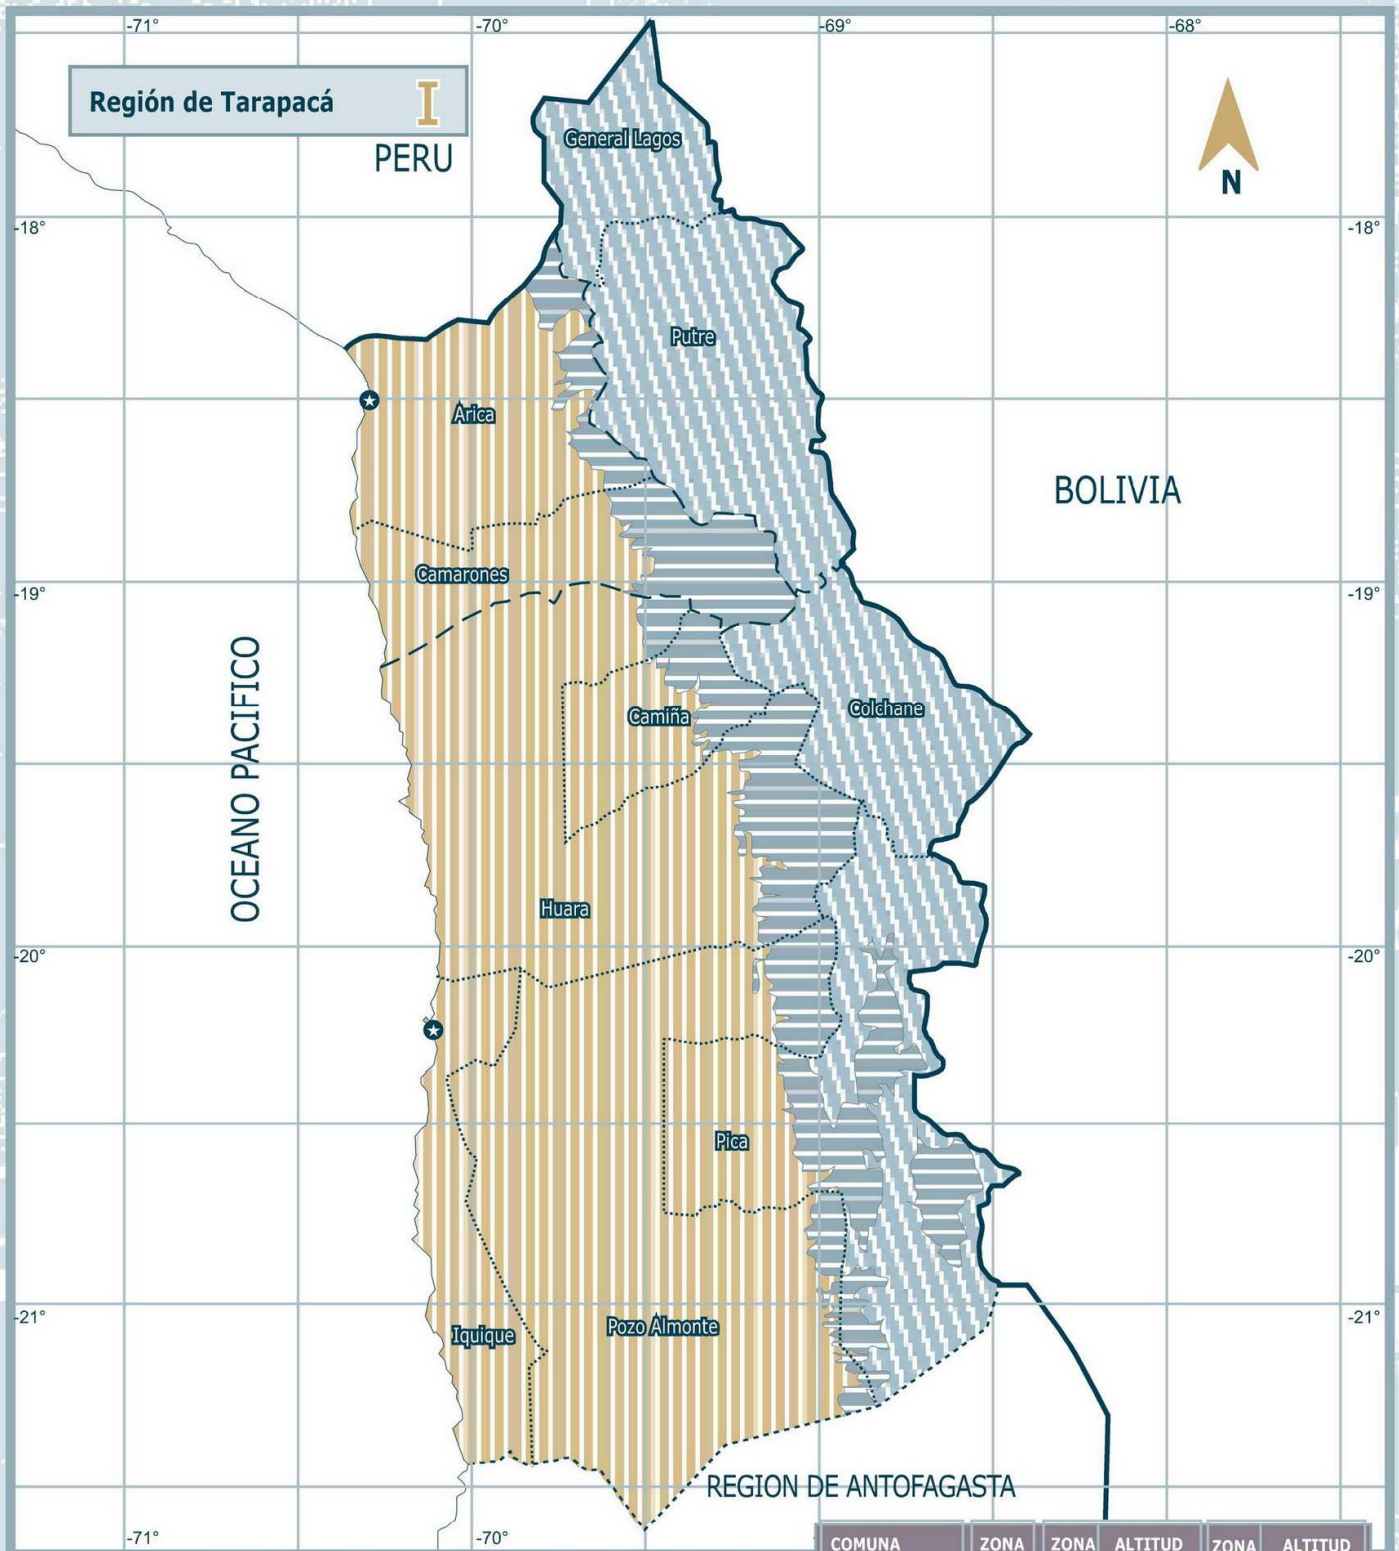

# Planos de Zonificación Térmica

Zonificación de grados día de calefacción a nivel comunal

Nota: Los mapas son exclusivamente ilustrativos de la zonificación térmica.

LEYENDA	ZONA	GRADO DIA
	Zona 1	≤ 500
	Zona 2	> 500 - ≤ 750
	Zona 3	> 750 - ≤ 1000
	Zona 4	> 1000 - ≤ 1250
	Zona 5	> 1250 - ≤ 1500
	Zona 6	> 1500 - ≤ 2000
	Zona 7	> 2000

SIMBOLOGIA	
	Límite internacional
	Límite Regional
	Límite Provincial
	Límite Comunal
	Límite Costero
	Ciudades

COMUNA	ZONA	ZONA	ALTITUD	ZONA	ALTITUD
Arica	1	5	>3000msnm		
Camarones	1	5	>3000msnm		
Camiña	1	5	>3000msnm		
Colchane	7				
General Lagos	7				
Huara	1	5	>3000msnm		
Iquique	1				
Pica	1	5	>3000msnm	7	>4000msnm
Pozo Almonte	1	5	>3000msnm		
Putre	7				

COMUNA	ZONA	ZONA	ALTITUD	ZONA	ALTITUD
Antofagasta	1	5	>3000msnm	7	>4000msnm
Mejillones	1				
Sierra Gorda	1	2	>2000msnm		
Taltal	1	5	>3000msnm		
Calama	2	5	>3000msnm	7	>4000msnm
Ollagüe	7				
San Pedro de Atacama	2	5	>3000msnm	7	>4000msnm
María Elena	1	5	>3000msnm		
Tocopilla	1				

**SIMBOLOGIA**

- Límite internacional
- Límite regional
- Límite provincial
- Límite comunal
- Límite costero
- Ciudades

**LEYENDA ZONA GRADO DIA**

- Zona 1  $\leq 500$
- Zona 2  $> 500 - \leq 750$
- Zona 3  $>750 - \leq 1000$
- Zona 4  $>1000 - \leq 1250$
- Zona 5  $>1250 - \leq 1500$
- Zona 6  $>1500 - \leq 2000$
- Zona 7  $>2000$