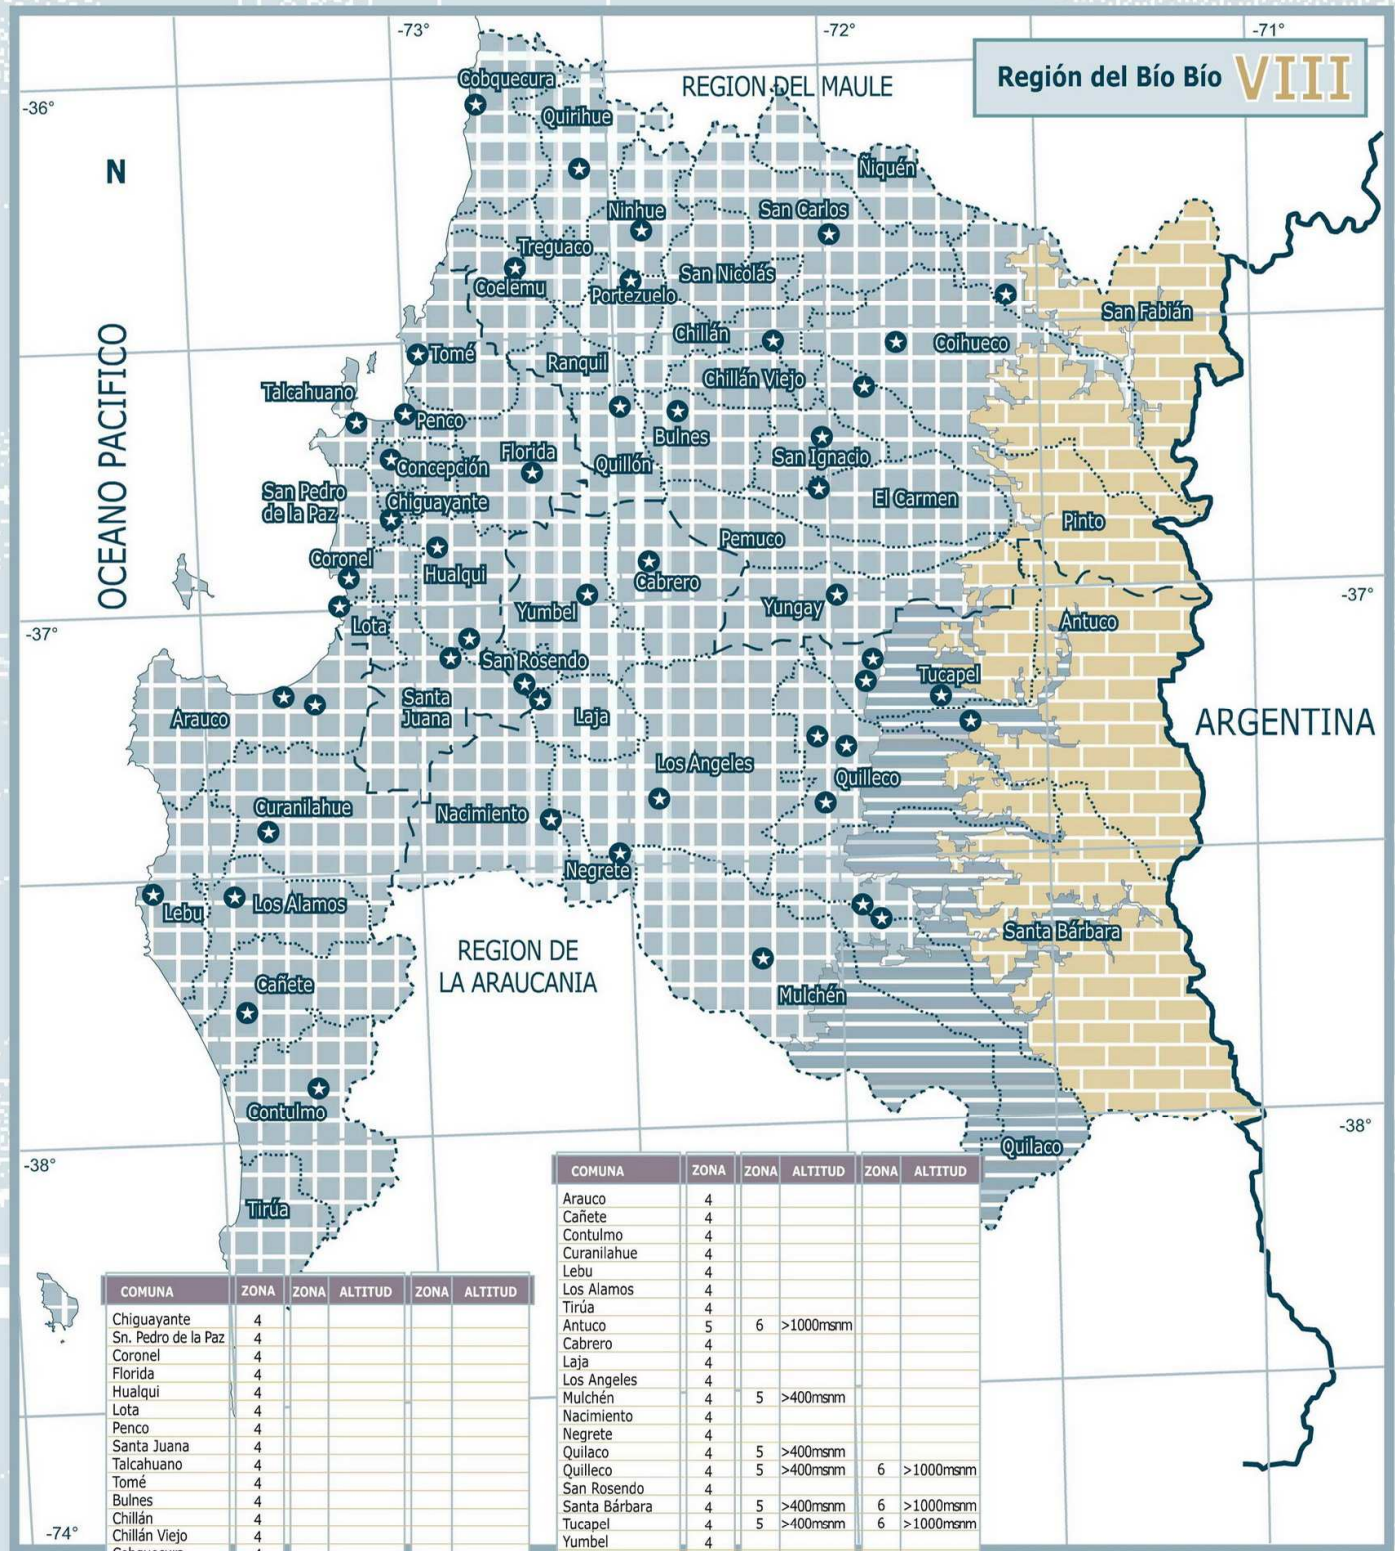

## REGION DEL LIBERTADOR GENERAL BERNARDO O'HIGGINS

COMUNA	ZONA	ZONA	ALTITUD	ZONA	ALTITUD
Cauquenes	4				
Chanco	4				
Pelluhue	4				
Curicó	4	5	>1000msnm	7	>2000msnm
Hualañé	3				
Licantén	3				
Molina	4	5	>1000msnm	7	>2000msnm
Rauco	3				

COMUNA	ZONA	ZONA	ALTITUD	ZONA	ALTITUD
Romeral	4	5	>1000msnm	7	>2000msnm
Sagrada Familia	4				
Teno	3	5	>1000msnm		
Vichuquén	3				
Colbún	4	6	>1000msnm	7	>2000msnm
Linares	4	6	>1000msnm		
Longaví	4	6	>1000msnm		
Parral	4	6	>1000msnm		
Retiro	4				
San Javier	4				
Villa Alegre	4				
Yerbas Buenas	4				
Constitución	4				
Curepto	4				
Empedrado	4				
Maule	4				
Pelarco	4				
Pencahue	4				
Río Claro	4				
San Clemente	4	5	>1000msnm	7	>2000msnm
Talca	4				

LEYENDA	ZONA	GRADO DIA
	Zona 1	≤ 500
	Zona 2	> 500 - ≤ 750
	Zona 3	>750 - ≤ 1000
	Zona 4	>1000 - ≤ 1250
	Zona 5	>1250 - ≤ 1500
	Zona 6	>1500 - ≤ 2000
	Zona 7	>2000

SIMBOLOGIA	
	Límite internacional
	Límite regional
	Límite provincial
	Límite comunal
	Límite costero
	Ciudades

SIMBOLOGIA	
	Límite internacional
	Límite regional
	Límite provincial
	Límite comunal
	Límite costero
	Ciudades

COMUNA	ZONA
Aisén	7
Cisnes	7
Guaytecas	7
Cochrane	7
O'Higgins	7
Tortel	7
Coyhaique	7
Lago Verde	7
Chile Chico	7
Río Ibáñez	7