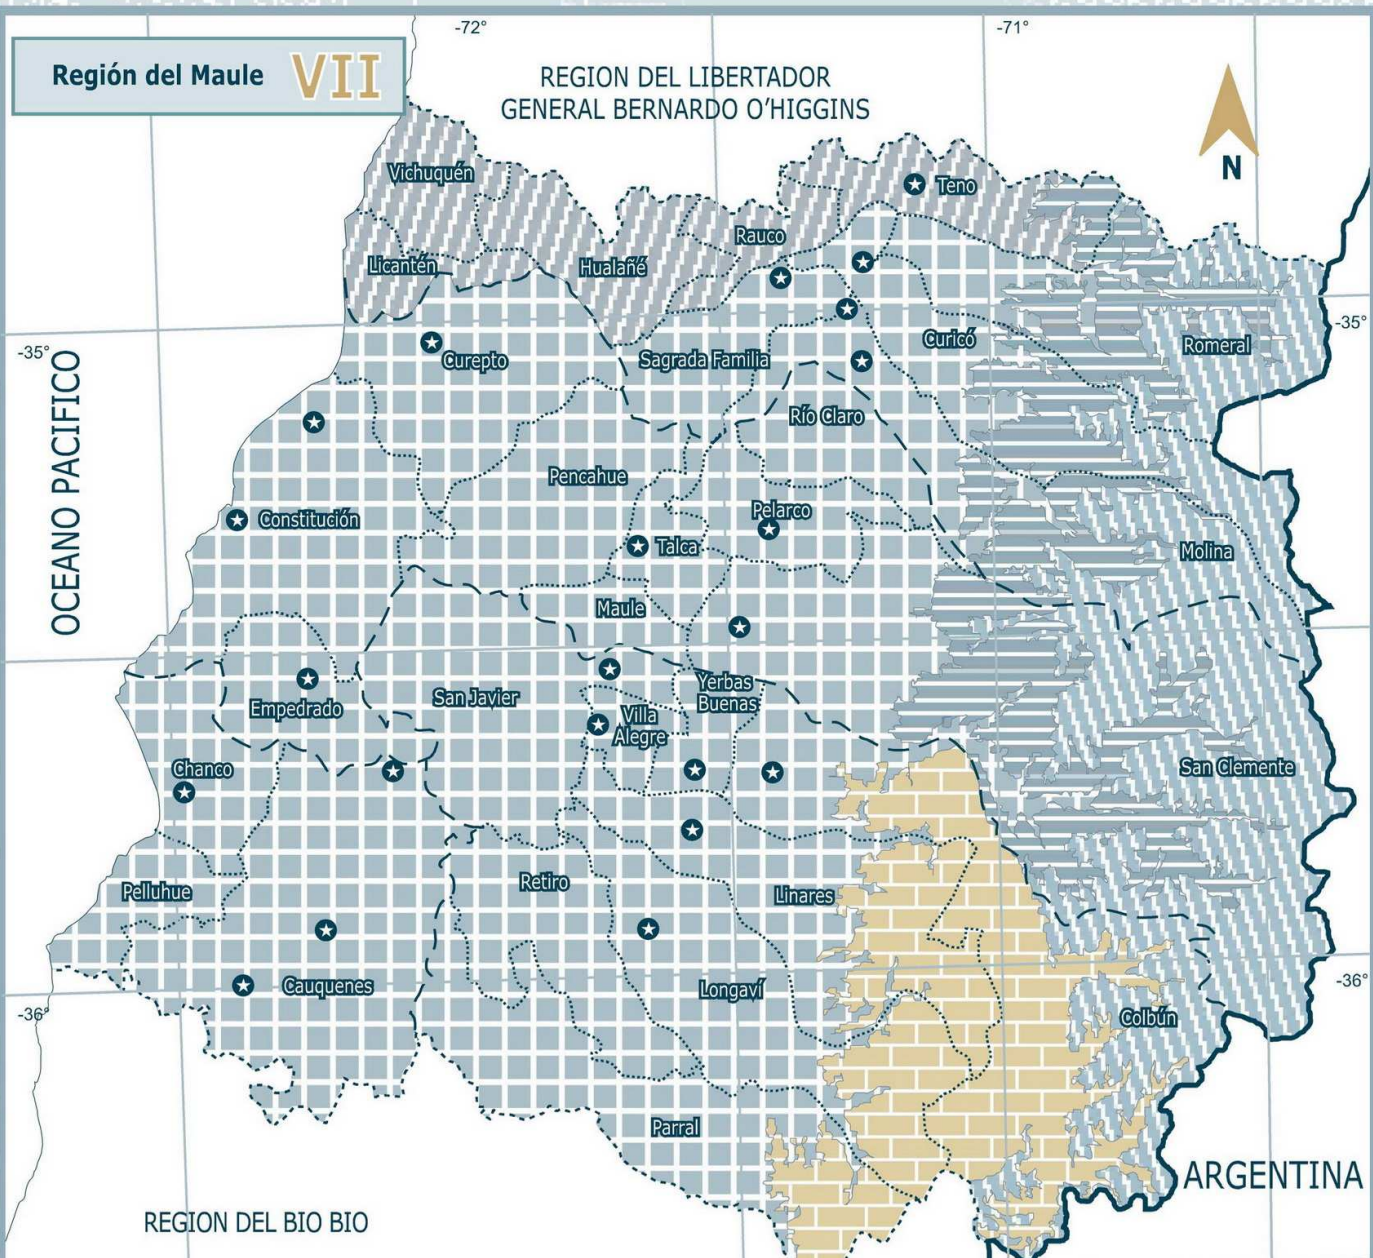

**SIMBOLOGIA**

- Límite internacional
- Límite regional
- Límite provincial
- Límite comunal
- Límite costero
- Ciudades

**LEYENDA ZONA**

- | ZONA | GRADO DIA              |
|------|------------------------|
|      | Zona 1 ≤ 500           |
|      | Zona 2 > 500 - ≤ 750   |
|      | Zona 3 > 750 - ≤ 1000  |
|      | Zona 4 > 1000 - ≤ 1250 |
|      | Zona 5 > 1250 - ≤ 1500 |
|      | Zona 6 > 1500 - ≤ 2000 |
|      | Zona 7 > 2000          |

# Región del Maule VII

## REGION DEL LIBERTADOR GENERAL BERNARDO O'HIGGINS

COMUNA	ZONA	ZONA	ALTITUD	ZONA	ALTITUD
Cauquenes	4				
Chanco	4				
Pelluhue	4				
Curicó	4	5	>1000msnm	7	>2000msnm
Hualañé	3				
Licantén	3				
Molina	4	5	>1000msnm	7	>2000msnm
Rauco	3				

SIMBOLOGIA	
	Límite internacional
	Límite regional
	Límite provincial
	Límite comunal
	Límite costero
	Ciudades

COMUNA	ZONA
Aisén	7
Cisnes	7
Guaytecas	7
Cochrane	7
O'Higgins	7
Tortel	7
Coyhaique	7
Lago Verde	7
Chile Chico	7
Río Ibáñez	7