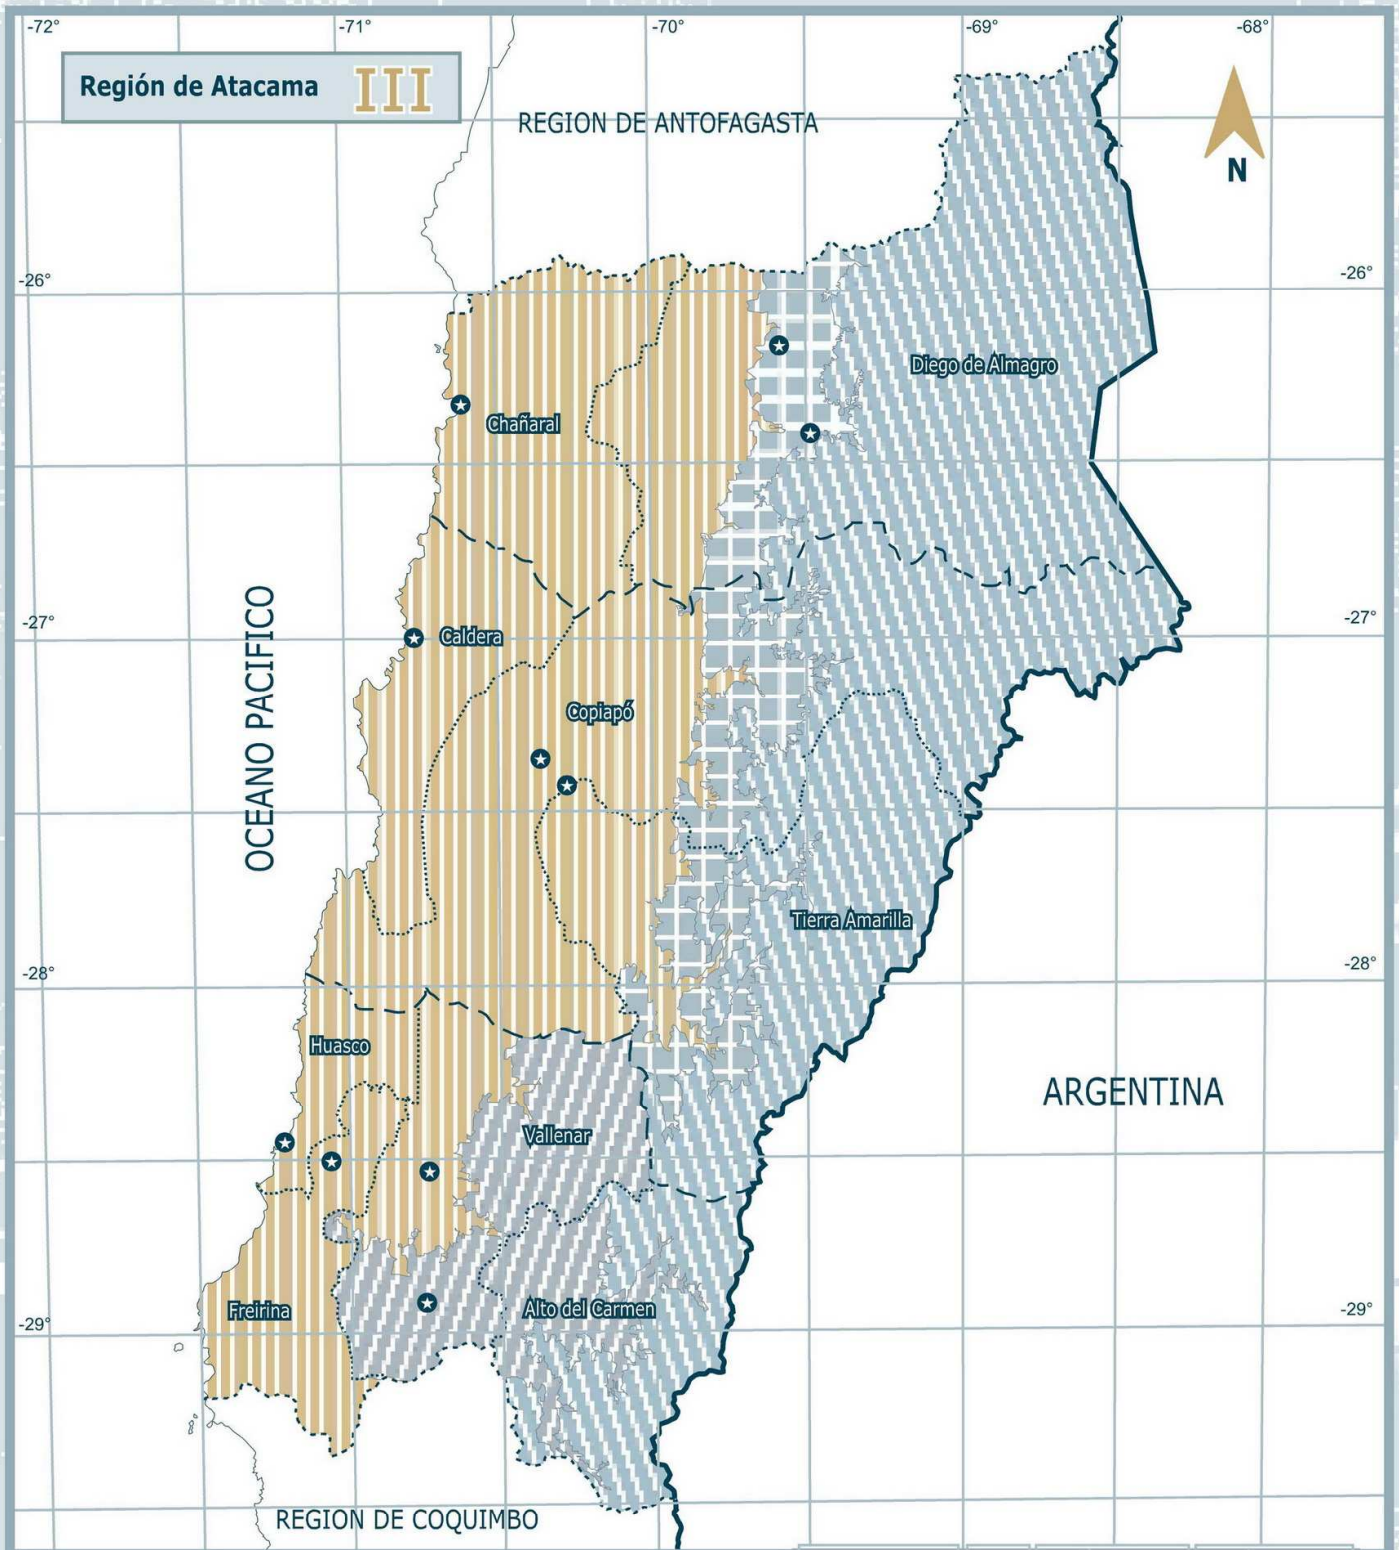

SIMBOLOGIA	
	Límite internacional
	Límite Regional
	Límite Provincial
	Límite Comunal
	Límite Costero
	Ciudades

COMUNA	ZONA	ZONA	ALTITUD	ZONA	ALTITUD
Arica	1	5	>3000msnm		
Camarones	1	5	>3000msnm		
Camiña	1	5	>3000msnm		
Colchane	7				
General Lagos	7				
Huara	1	5	>3000msnm		
Iquique	1				
Pica	1	5	>3000msnm	7	>4000msnm
Pozo Almonte	1	5	>3000msnm		
Putre	7				

COMUNA	ZONA	ZONA	ALTITUD	ZONA	ALTITUD
Antofagasta	1	5	>3000msnm	7	>4000msnm
Mejillones	1				
Sierra Gorda	1	2	>2000msnm		
Taltal	1	5	>3000msnm		
Calama	2	5	>3000msnm	7	>4000msnm
Ollagüe	7				
San Pedro de Atacama	2	5	>3000msnm	7	>4000msnm
María Elena	1	5	>3000msnm		
Tocopilla	1				

**SIMBOLOGIA**

- Límite internacional
- Límite regional
- Límite provincial
- Límite comunal
- Límite costero
- Ciudades

**LEYENDA ZONA GRADO DIA**

- Zona 1  $\leq 500$
- Zona 2  $> 500 - \leq 750$
- Zona 3  $>750 - \leq 1000$
- Zona 4  $>1000 - \leq 1250$
- Zona 5  $>1250 - \leq 1500$
- Zona 6  $>1500 - \leq 2000$
- Zona 7  $>2000$