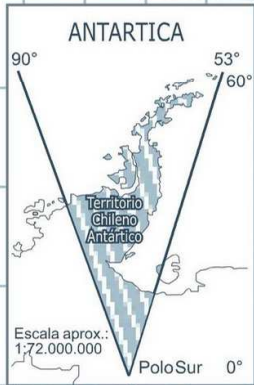

COMUNA	ZONA
Laguna Blanca	7
Punta Arenas	7
Río Verde	7
San Gregorio	7
Navarino	7
Porvenir	7
Primavera	7
Tima Ukel	7
Natales	7
Torres del Paine	7
Antártica	7

SIMBOLOGIA

- Límite internacional
- Límite regional
- Límite provincial
- Límite comunal
- Límite costero
- Ciudades

LEYENDA ZONA GRADO DIA

	Zona 1	≤ 500
	Zona 2	> 500 - ≤ 750
	Zona 3	> 750 - ≤ 1000
	Zona 4	> 1000 - ≤ 1250
	Zona 5	> 1250 - ≤ 1500
	Zona 6	> 1500 - ≤ 2000
	Zona 7	> 2000